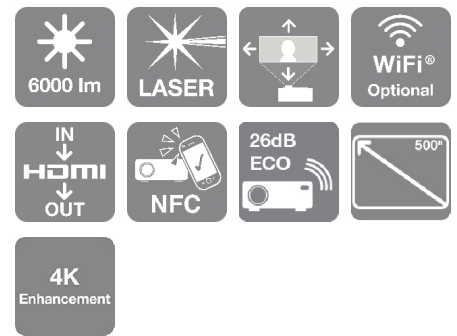

DÁTOVÝ LIST

Profesionálny projektor s krátkou projekčnou vzdialenosťou, maximálnou spoľahlivosťou a nízkou údržbou

Projektor EB-L690SE s krátkou projekčnou vzdialenosťou je určený do kompaktných priestorov a ponúka jas 6 000 lúmenov s rozlíšením WUXGA, funkciu 4K enhancement, HDR a pokročilými inštalačnými funkciami. Vďaka až 30 000 hodinám bezúdržbovej projekcie v úspornom režime, posunu objektívu, 1,4-násobnému priblíženiu a rohovému zaostrovaniu je ideálny na profesionálne použitie. Flexibilné možnosti ovládania sú k dispozícii prostredníctvom rozhrania HDBaseT, LAN a ďalších.

Úžasný pohlcujúci projektor s krátkou projekčnou vzdialenosťou

Vytvárajte ohromujúce prezentácie bez tieňov v kompaktných priestoroch s pomerom veľkosti obrazu a projekčnej vzdialenosti 0,5 – 0,7:1, zabudovaným posunom objektívu a rozlíšením WUXGA s funkciou 4K enhancement. Vďaka 1,4-násobnému optickému priblíženiu, rohovému zaostrovaniu a veľkosti obrazu až do 500" je tento vysokovýkonný projektor ideálny pre pohlcujúce aplikácie. Jeho kompaktný dizajn, nízka hlučnosť a elegantné biele vyhotovenie zaručujú krištáľovo čistý obraz v akomkoľvek prostredí za dostupnú cenu.

Flexibilná inštalácia na profesionálne použitie

Projektor EB-L690SE je navrhnutý na jednoduchú inštaláciu a možno ho rýchlo nakonfigurovať na optimálny výkon pri akomkoľvek usporiadaní miestnosti. Funkcie ako posun objektívu, horizontálna a vertikálna korekcia lichobežníkového skreslenia a 360° projekcia zaručujú presné umiestnenie obrazu. Možnosti, ako napríklad rozdelená obrazovka, splývanie okrajov a korekcia geometrie, spolu s voliteľnou kamerou ELPEC01 a aplikáciou Projector Professional Tool umožňujú rýchle nastavenie a kalibráciu, čo zvyšuje flexibilitu pri zložitých inštaláciách.

Jednoduché streamovanie, zdieľanie a pripojenie

Vďaka voliteľnému bezdrôtovému pripojeniu, portu USB-A na používanie bez počítača a možnosti sériového reťazového zapojenia pomocou rozhrania HDBaseT/HDMI zvyšuje projektor EB-L690SE flexibilitu a komfort inštalácie.

Ničím nerušený zážitok vďaka inteligentnému ovládaniu

Projektor EB-L690SE zjednodušuje veľkoplošné inštalácie pomocou funkcie NFC a nástroja Epson Projector Config Tool. Intuitívna ponuka OSD spolu s riešením EPMC od spoločnosti Epson umožňuje bezproblémové monitorovanie a správu v cloude. Je kompatibilný s cloudom Crestron XiO a ponúka centralizované ovládanie na bezproblémovú prevádzku.

Pokoj mysle vďaka vysokej odolnosti a podpore

Projektor EB-L690SE je navrhnutý na dlhotrvajúci výkon a je vybavený bezúdržbovou laserovou technológiou, na ktorú sa vzťahuje 3-ročná záruka. Minimalizuje potreby údržby, znižuje prestoje a ponúka pokoj mysle vďaka renomovanej popredajnej podpore spoločnosti Epson.

Chrání životné prostredie