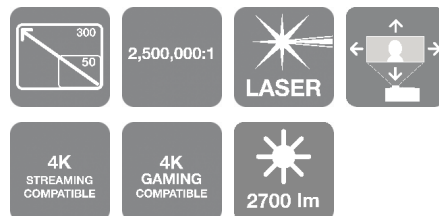

EH-LS12000B

DÁTOVÝ LIST

Vychutnajte si doma zážitok z veľkej projekčnej plochy s týmto výkonným laserovým projektorom HDR10+ s rozlíšením 4K (8,3 mil. pixelov) a technológiou 3LCD od Epson.

Dokonalé domáce kino si vyžaduje to najlepšie z oblasti projekcie. Prineste do svojej domácnosti špičkový kinozážitok s projektorom EH-LS12000B od spoločnosti Epson. S revolučnou laserovou technológiou 3LCD, rozlíšením 4K a podporou HDR10+ tento projektor s vysokým rozlíšením prináša fenomenálnu kvalitu obrazu a jas farieb, ktorý pozdvihne akékoľvek sledovanie na ohromujúci kinematografický zážitok. Každý centimeter tejto série je dôkladne premyslený – žiadny priestor nezostal nevyužitý a žiadne káble odkryté. Uvidíte iba elegantný avšak odvážny povrch.

Zažite ohromujúce rozlíšenie 4K

Vďaka pokročilej technológii posunu pixelov, ktorá spolupracuje súčasne s tromi samostatnými čipmi LCD s vysokým rozlíšením, získate výnimočne ostrý obraz s rozlíšením 4K (8,3 milióna pixelov) bez zníženia jeho jasú.

Optimálny výkon s dynamickým kontrastným pomerom až 2 500 000 : 1, obrazovou technológiou 4K-enhancement, technológiou 3LCD, interpoláciou snímok 4K, technológiou Super Resolution 4K a podporou HDR10+.

VŠEOBECNE

Power consumption	302 Watt (Normal Peak-mode), 198 Watt (Eco Peak-Mode), 0,4 Watt (Energy saving standby)
Rozptyl tepla	1.026,8 BTU/hour (max)
Rozmery produktu	520 x 447 x 193 mm (Šírka x Hĺbka x Výška)
Hmotnosť produktu	12,7 kg
Hladina hluku	Normálny:30 dB (A) - Hospodárny režim:22 dB (A)
Typ miestnosti/použitia	Hranie hier v rozlíšení 4K, Domáce kino, Šport
Umiestnenie	Montáž na strop, Stôl