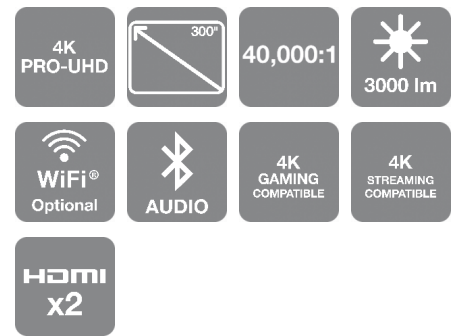

EH-TW7000 with HC lamp

warranty

DÁTOVÝ LIST

S týmto cenovo dostupným a jednoducho použiteľným projektorom s rozlíšením 4K PRO-UHD¹ si môžete doma vytvoriť veľkú projekčnú plochu, s ktorou si užijete filmy, športové prenosy a hranie hier.

Tento projektor s rozlíšením 4K PRO-UHD¹ ponúka špičkové funkcie za dostupnú cenu. Čaká vás obraz v rozlíšení 4K s prvotriednou kvalitou a projekčná plocha s veľkosťou až 500". Nastavenie obrazu nevyžaduje veľkú námahu, pretože môžete využiť funkciu posunu objektívu, optické priblíženie a korekciu lichobežníkového skreslenia. Užite si obraz v rozlíšení 4K zo streamovacích zariadení, prehrávačov Blu-ray, herných konzol a ďalších zariadení, ktoré môžete pripojiť prostredníctvom portov HDMI.

Prvotriedna kvalita obrazu s rozlíšením 4K PRO-UHD¹

Vychutnajte si jasný a živý obraz s týmto cenovo dostupným projektorom s rozlíšením 4K PRO-UHD¹. Vďaka rovnako vysokému bielemu a farebnému svetelnému výkonu 3000 lúmenov poskytuje vysoký jas a intenzívne farby. Vysoký kontrastný pomer 40 000 : 1 zabezpečuje syté odtiene čiernej farby a jasne prekreslené detaily tieňov. Funkcia interpolácie snímok zaisťuje ostrejší obraz v rýchlo sa pohybujúcich scénach.

Zážitok z veľkej projekčnej plochy

Nechajte sa pohltiť pútavú zábavou na veľkej projekčnej ploche u seba doma. Tento projektor dokáže vytvoriť projekčnú plochu s veľkosťou až 500", zobrazuje obraz 2D aj 3D a pýši sa technológiou potlačenia okolitého hluku. Vďaka funkciám posunu objektívu, priblíženia a korekcie lichobežníkového skreslenia môžete mať obraz presne tam, kde ho chcete mať.