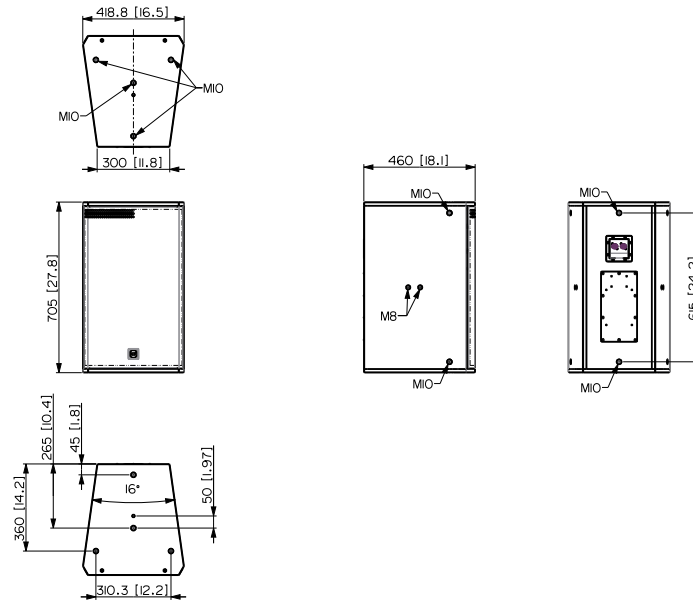

PROFESSIONELLER 2-WEGE-LAUTSPRECHER

Line Art 2D

SPEZIFIKATIONEN

Spezifikation	Frequenzgang (-10dB)	48 Hz - 20000 Hz
	Max SPL @ 1m:	138 dB
	Horizontaler Abstrahlwinkel:	100°
	Vertikaler Abstrahlwinkel:	50°
	Richtcharakteristik Index Q	10
	System-Empfindlichkeit	98 dB
Power sektion	Amplification	Full Range
	Nominalimpedanz	8 ohm
	Leistungsaufnahme	700 W RMS
	Paek Power	2800 W PEAK
	Schutzschaltungen	Dynamic Active Mosfet
	Übergangsfrequenz	1100 Hz
	Empfohlener Verstärker	XPS 16K, XPS 16KD, QPS 10K, QPS 6.0K, IPS 5.0K, IPS 2.5K, IPS 1.5K, DMA 504
Schallwandler	Kompressionstreiber:	1 x 1.4" neo, 4.0" v.c
	Woofer	1 x 15" neo, 4.0" v.c
Input/Output sektion	Eingangsbuchsen	Amphenol eco/mat IP 67
	Ausgangsanschlüsse	Amphenol eco/mat IP 67
Standardkonformität	IP Schutzgrad	IP 55
	Safety agency	CE compliant
	EN54-24 zertifiziert	Yes
	CPR Nummer	0068-CPR-234/2025

COMPACT C 45 WP

PROFESSIONELLER 2-WEGE-LAUTSPRECHER

Physikalische daten	Gehäuse Material	Birch plywood
	Hardware	4 x M8, 14 x M10
	Gitter	Steel grille with water-repellent protection
	Farbe	Black - RAL 9005
Größe / Gewicht	Höhe	705 mm / 27.76 inches
	Breite	418.8 mm / 16.49 inches
	Tiefe	460 mm / 18.11 inches
	Gewicht	32.5 kg / 71.65 lbs
Rigging / Installation	ZUBEHÖR	
	HORIZONTALE MONTAGEBÜGEL	
	13360706 HBR60706	Black - RAL 9005 EAN 8024530023119
	VERTIKALE MONTAGEBÜGEL	
	13360541 V-BR 001	Black - RAL 9005 EAN 8024530020750
	WANDHALTERUNGEN	
	13360539 WM-BR 001	Black - RAL 9005 EAN 8024530021344
	Aufrüstsätze	
	HORN-KIT	
	13360505 HN-KIT COMPACT C 32 C 45	Black EAN 8024530020019